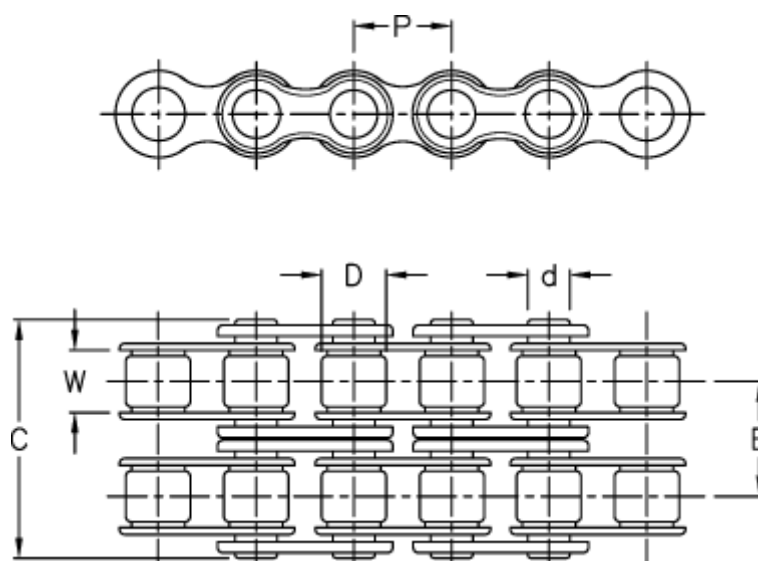

Varenummer: 6100122070

Beskrivelse: KLEEchain rustfast rullekæde - 3/4" - Duplex 12B-2
Åben kæde på metermål

Mål

Betegnelse	= 12 B-2	W = 11,68
Brudkraft	= 66100N	
C	= 42,00	
d	= 5,72	
D	= 12,07	
E	= 19,46	
Kæde størrelse	= 3/4"	
P	= 19,05	